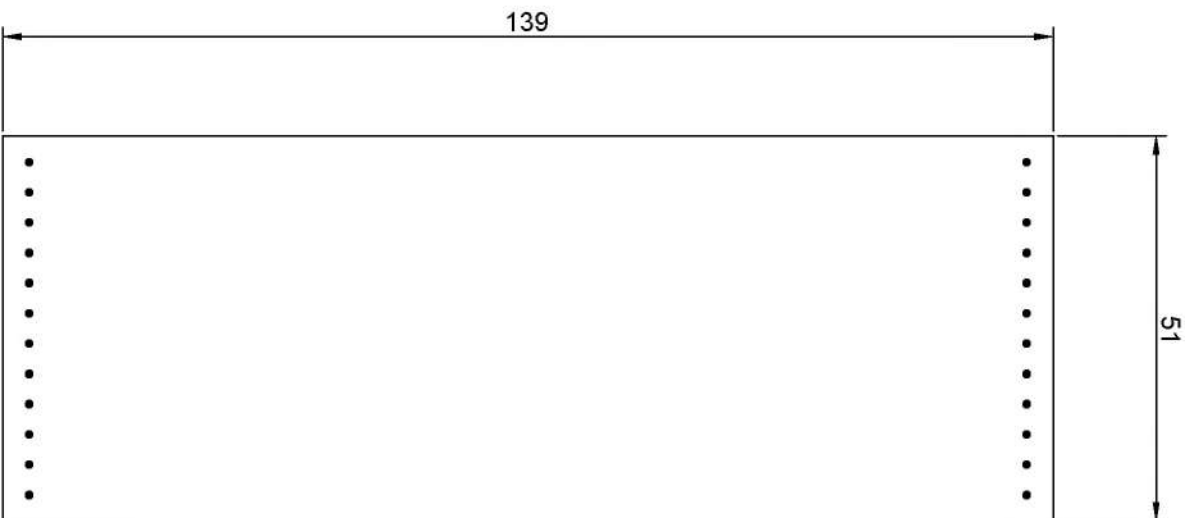

В ММ

A4

**Выкройка 3 (1:1)
Ключница "Феура"**